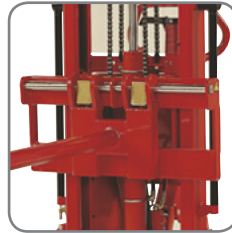

## Speer - voor het dragen van bobijnen en rollen

Zeer flexibel en efficiënt - een Logiflex met speer maakt het gemakkelijk bobijnen en rollen te verplaatsen in horizontale positie.

De speer met snel-wissel systeem kan gemakkelijk en snel op alle Logiflex modellen met flexline bar gehangen worden. Daarnaast kan de speer zeer snel gewisseld worden voor één van de vele andere Logitrans opties.

Dankzij een uitgebreid testprogramma én de samenwerking met experts in Gezondheid en Veiligheid kan Logitrans u een zeer hoge kwaliteit garanderen.

**Technische specificaties**

De speer is ontworpen om bobijnen en rollen in horizontale positie te heffen en te verplaatsen. Met het snel-wissel systeem kan men deze snel en gemakkelijk aan een Logiflex met flexline bar hangen.

Sterke constructie garandeert een lange levensduur en lage onderhoudskosten.

Snel-wissel systeem maakt het gemakkelijk om de speer te vervangen door een van de andere optionele extra's.

De hef/daalfunctie van de elektrisch heffende Logiflex modellen kan door een afstandsbediening bediend worden (optie).