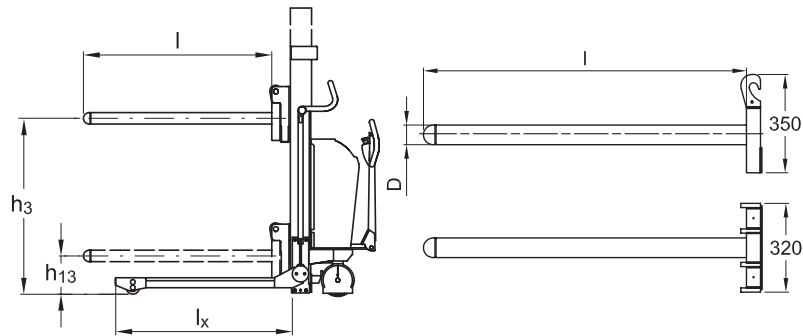

Een spreidstand Logiflex kan ook rollen behandelen die op de grond staan.