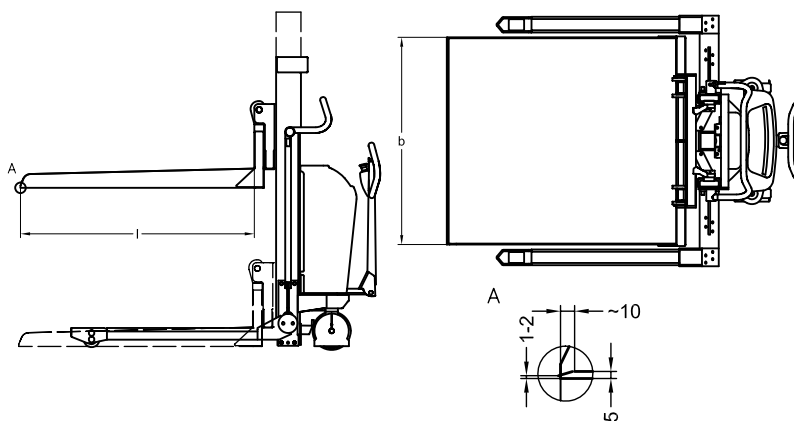

- Max. capaciteit is 1000 kg, vermits de lading evenredig verdeeld is
- Breedte 1092 mm
- Lengte 990 mm of 1220 mm

Het platform heeft een snel-wisselsysteem en kan snel en eenvoudig op alle Logiflex modellen met spreidstandpoten bevestigd worden.

Toestel (gemeten in mm)		
Platform kan bevestigd worden op		LFS, ELFS, SELFS
Capaciteit		max. capaciteit 1000 kg (evenredige verdeling van de last)
Breedte platform	b	1092
Lengte platform	l	990, 1220

Afstandsbediening is verkrijgbaar als optie.