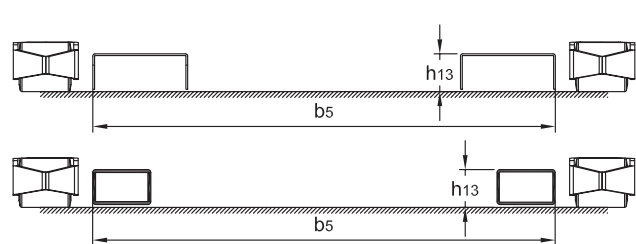

De vorken passen op alle Logiflex modellen met standaard- en spreidstandpoot-basis.

Met het quick shift system, is het gemakkelijk wisselen tussen vorken en optionele extras.

Quick shift opties : kraanarm, speer, platform, rollendoor, rollenklem en vatenkantelaar.

Aanpasbaar vorkenbord voor Logiflex stapelaars zonder spreidstandpoten

Aanpasbaar vorkenbord voor Logiflex stapelaars met spreidstandpoten

Produkt (mål i mm)	Aanpasbaar vorkenbord : 440 mm*			Aanpasbaar vorkenbord : 690 mm**		
	Wrap-over	Bar	Chisel	Wrap-over	Bar	Chisel
Vorktype						
Wielafmeting	Ø85					
Wielafmeting	b ₅	350-560	230-430	230-430	350-800	230-680
Wielafmeting - a	b ₅					
Wielafmeting - b	b ₅	560	230-300	230-300	560	230-300
Laagste positie vorken - spreidstandpoten	h ₁₃	85	85	60	65	65
Laagste positie vorken - a	h ₁₃					
Laagste positie vorken - b	h ₁₃	85	85	60	90	65
Vorkafmetingen		163x61	100x60	100x35	163x61	100x60

Toestel (gemeten in mm)	Aanpasbaar vorkenbord : 810 mm***			Aanpasbaar vorkenbord : 946 mm		
	Wrap-over	Bar	Chisel	Wrap-over	Bar	Chisel
Vorktype						
Wielafmeting	Ø85					
Wielafmeting	b ₅	350-920	230-800	230-800	530-1050	420x930
Wielafmeting - a	b ₅	876-920	750-800	750-800	876-1050	750-930
Wielafmeting - b	b ₅	560	230-300	230-300	560	
Laagste positie vorken - spreidstandpoten	h ₁₃	65	65	40	65	65
Laagste positie vorken - a	h ₁₃	65	65	40	65	65
Laagste positie vorken - b	h ₁₃	90	65	40		
Vorkafmetingen		163x61	100x60	100x35	163x61	100x60