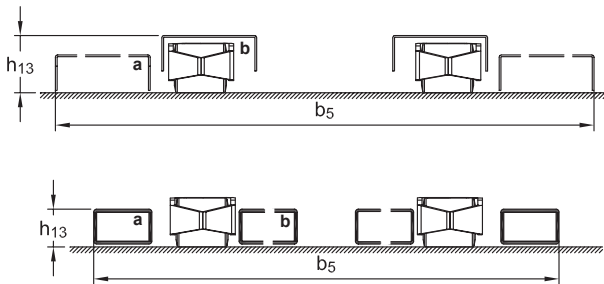

De vorken passen op alle Logiflex modellen met standaard- en spreidstandpoot-basis.

Met het quick shift system, is het gemakkelijk wisselen tussen vorken en optionele extras.

Quick shift opties : kraanarm, speer, platform, rollendoor, rollenklem en vatenkantelaar.

Aanpasbaar vorkenbord voor Logiflex stapelaars zonder spreidstandpoten

Aanpasbaar vorkenbord voor Logiflex stapelaars met spreidstandpoten

Produkt (mål i mm)	Aanpasbaar vorkenbord : 440 mm*			Aanpasbaar vorkenbord : 690 mm**		
	Wrap-over	Bar	Chisel	Wrap-over	Bar	Chisel
Vorktype						
Wielafmeting	Ø85					
Wielafmeting	b ₅	350-560	230-430	230-430	350-800	230-680
Wielafmeting - a	b ₅					
Wielafmeting - b	b ₅	560	230-300	230-300	560	230-300
Laagste positie vorken - spreidstandpoten	h ₁₃	85	85	60	65	65
Laagste positie vorken - a	h ₁₃					
Laagste positie vorken - b	h ₁₃	85	85	60	90	65
Vorkafmetingen		163x61	100x60	100x35	163x61	100x60

Toestel (gemeten in mm)	Aanpasbaar vorkenbord : 810 mm***			Aanpasbaar vorkenbord : 946 mm		
	Wrap-over	Bar	Chisel	Wrap-over	Bar	Chisel
Vorktype						
Wielafmeting	Ø85					
Wielafmeting	b ₅	350-920	230-800	230-800	530-1050	420x930
Wielafmeting - a	b ₅	876-920	750-800	750-800	876-1050	750-930
Wielafmeting - b	b ₅	560	230-300	230-300	560	
Laagste positie vorken - spreidstandpoten	h ₁₃	65	65	40	65	65
Laagste positie vorken - a	h ₁₃	65	65	40	65	65
Laagste positie vorken - b	h ₁₃	90	65	40		
Vorkafmetingen		163x61	100x60	100x35	163x61	100x60