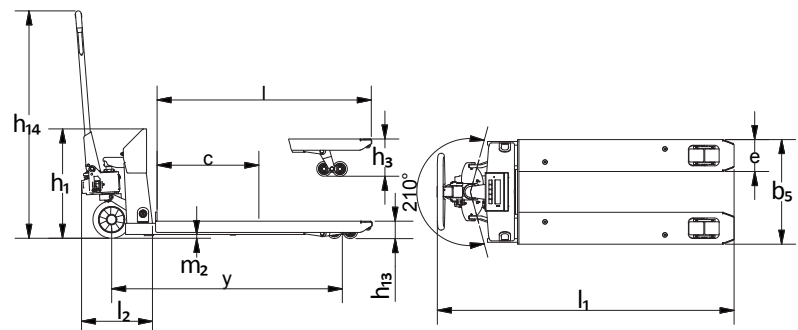

Feiten over WSP 2200

- Kan wegen/transporteren tot 2,200 kg
- Vier sterke weegcellen, IP68
- Nauwkeurigheid 99,95%
- Graduatie: 1,0 kg
- Display met achtergrondlicht en duidelijke cijfers (30 mm)
- Tara functie (bruto en netto gewicht)
- Telling en zero positie
- Optelling van verschillende wegingen
- Tot 250 operationele uren per lading
- Batterij indicator
- Daalfunctie gecontroleerd door daalventiel
- Overladen beschermd door hoge drukventiel
- Smeernippels in de meeste beweegbare onderdelen

WSP 2200 transporteert en weegt tegelijkertijd.

Geluid of licht indicatie, wanneer gewenst gewicht wordt bereikt.

WSP 2200 met tara functie, telfunctie en zero positie.

Draaicirkel van f WSP 2200 is 210°, gemakkelijk in enge ruimtes.

Betrouwbaar lekvrij hydraulisch system.

Toestel (gemeten in mm)		WSP 2200
Capaciteit		2200
Hefhoogte	h_3	200
Vorklengte	l	1150
Totale hoogte	h_1	590
Vorkbreedte	b_5	560
Lengte achterbouw	l_2	415
Totale lengte	l_1	1570
Vorkbreedte	e	171
Wielbasis	y	1200
Totale hoogte	h_{14}	1220
Laagste positie	h_{13}	92
Laadcentrum		1/2
Onder de vorken	m_2	12
Draaicirkel wielen		210°
Vorkwielen		Tandem polyurethaan
Stuurwielen		Ø200 rubber
Eigengewicht		99 kg